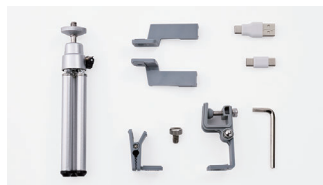

様々な遠隔業務に対応できる豊富な付属品