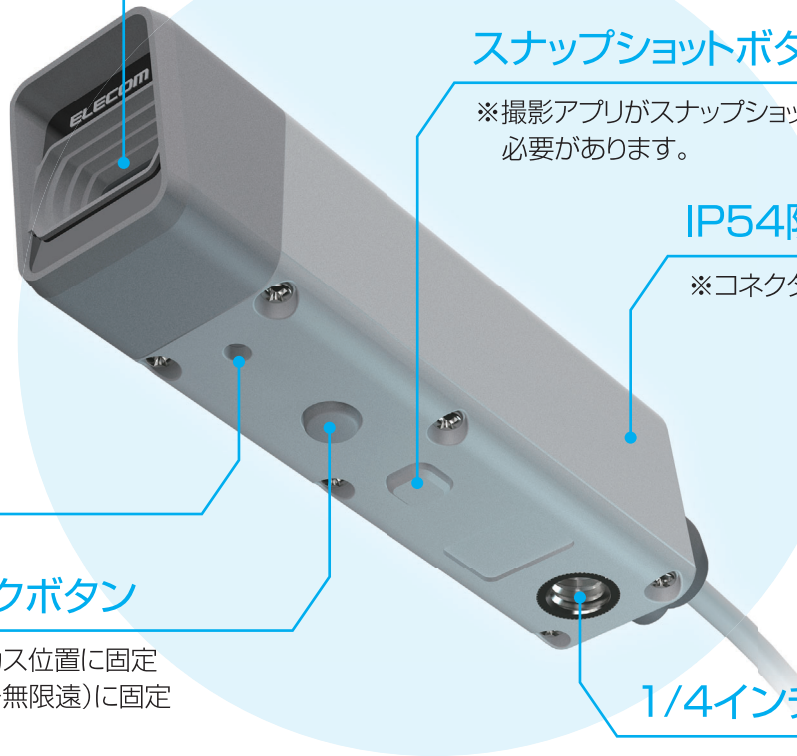

各部詳細

500万画素カメラ

撮影距離 4cm～無限遠 対角画角 最大約75度

スナップショットボタン

※撮影アプリがスナップショットボタンに対応している必要があります。

IP54防塵・防水設計

※コネクタ部は除く

内蔵マイク

フォーカスロックボタン

短押し:現状のフォーカス位置に固定
長押し:遠景(40cm～無限遠)に固定

1/4インチ 標準三脚ネジ

アタッチメント

クリップマウント

ヘルメットマウント

neoplug準拠 眼鏡マウント

※neoplugメガネフレームは別売です。