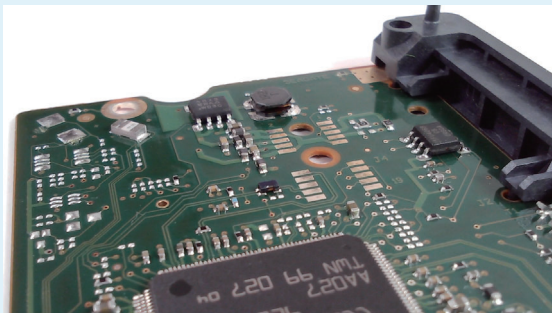

フォーカスロックボタン

短押し:現状のフォーカス位置に固定
長押し:遠景(40cm～無限遠)に固定

1/4インチ 標準三脚ネジ

アタッチメント

クリップマウント

ヘルメットマウント

neoplug準拠 眼鏡マウント

※neoplugメガネフレームは別売です。

ミニ三脚(設置使用)

実写サンプル

マクロモード、フォーカス固定に対応。
小さい物も細部まで高画質で再現。

※通話時の画質は使用するアプリと回線品質に依存します。

フルHD対応で遠隔でも現場の詳細が
手に取るように分かります。

高画質な実写映像を
動画でチェック!

HAGIWARA Solutions ハギワラ ソリューションズ 株式会社

名古屋本社 TEL.052-223-1301