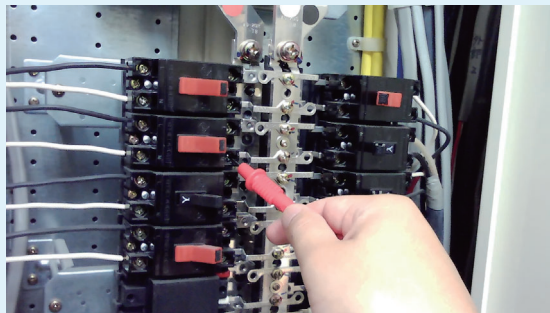

フォーカスロックボタン

短押し:現状のフォーカス位置に固定
長押し:遠景(40cm～無限遠)に固定

1/4インチ 標準三脚ネジ

アタッチメント

クリップマウント

ヘルメットマウント

neoplug準拠 眼鏡マウント

※neoplugメガネフレームは別売です。

ミニ三脚(設置使用)

実写サンプル

マクロモード、フォーカス固定に対応。
小さい物も細部まで高画質で再現。

※通話時の画質は使用するアプリと回線品質に依存します。

フルHD対応で遠隔でも現場の詳細が
手に取るように分かります。

高画質な実写映像を
動画でチェック!

HAGIWARA Solutions ハギワラ ソリューションズ 株式会社

名古屋本社 TEL.052-223-1301